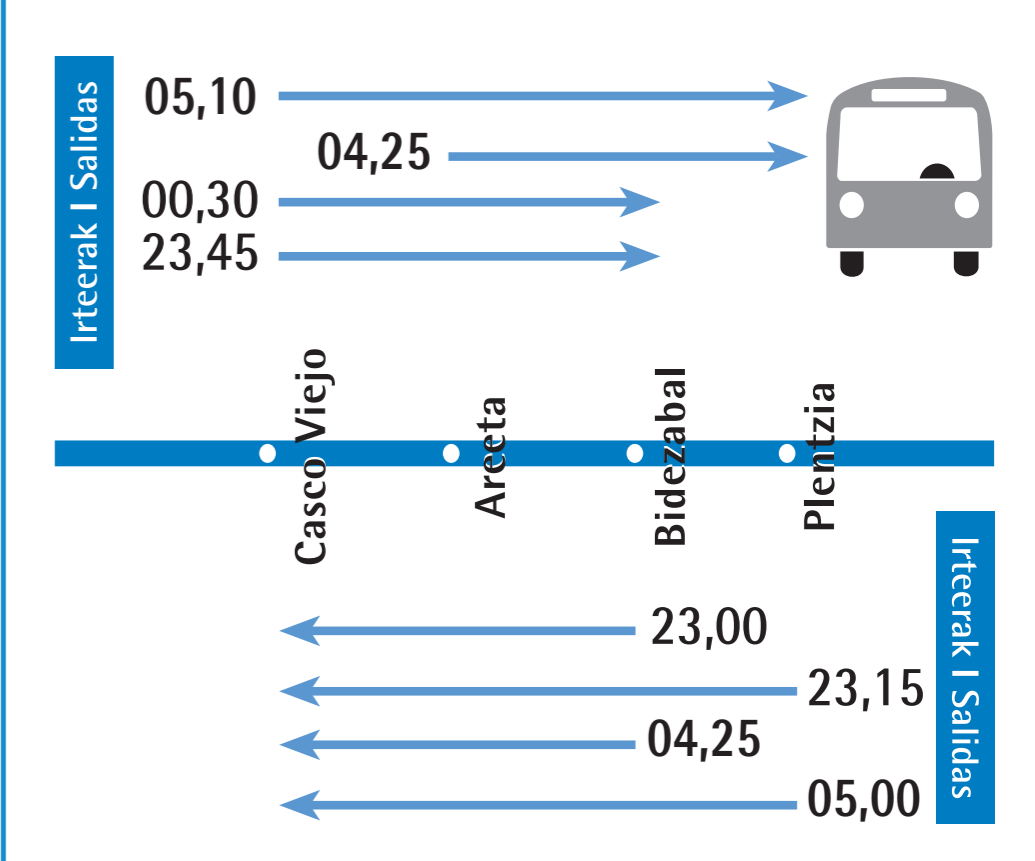

Autobusezko zerbitzu osagarria Servicio complementario de autobús

Goizez: Astelehenetik ostiralera jaietan ezik.
Gauetz: Igdantetik ostegunera jai bezperetan ezik.
Mañanas: De lunes a viernes excepto festivos.
Noches: De domingo a jueves excepto visperas de festivos.
Oharra: Balio duten bidai txartelak: Urtekoa26, Bidai 50, Bidai 70, Bidai ORO, Gazte 70, Gazte ORO, Creditrans, Gizatrans, Hirukotrans eta autobusean erositako joanaldia. Xehetasun gehiago nahi izanez gero, geltokiko langileengana jo.
Nota: Los títulos válidos son: Anual26, Bidai 50, Bidai 70, Bidai ORO, Gazte 70, Gazte ORO, Creditrans, Gizatrans y Ocasional adquirido en el autobús. Para más información, acuda al personal de estación.

Table with 3 columns: Geltokia Estación, Bilbo - Plentzia, Plentzia - Bilbo. Lists bus stops and routes.