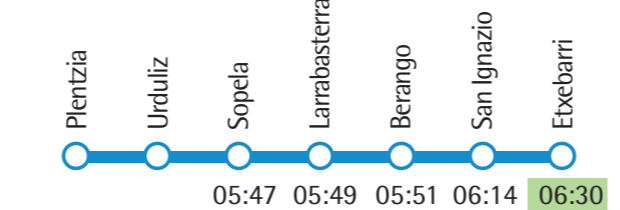

## Berango, Larrabasterra, Sopela, Urduliz, Plentzia

Astelehenetik ostiralera eta jai bezperetan  
Lunes a viernes y visperas de festivo

Table with 10 columns (stations) and 50 rows (times) for the Berango, Larrabasterra, Sopela, Urduliz, Plentzia route. Includes a 'Basauritik irteera (22:51)' section and a 'Basauri Salida (22:51)' section.

Larunbat lanegunetan  
Sábados laborables

Table with 10 columns (stations) and 50 rows (times) for the Berango, Larrabasterra, Sopela, Urduliz, Plentzia route on Saturdays. Includes a 'Basauritik irteera (22:51)' section.

Astelehenetik ostiralera eta jai bezperetan  
Lunes a viernes y visperas de festivo

Table with 10 columns (stations) and 50 rows (times) for the Berango, Larrabasterra, Sopela, Urduliz, Plentzia route. Includes a 'Basauri Salida (22:51)' section.

Larunbat lanegunetan  
Sábados laborables

Table with 10 columns (stations) and 50 rows (times) for the Berango, Larrabasterra, Sopela, Urduliz, Plentzia route on Saturdays.