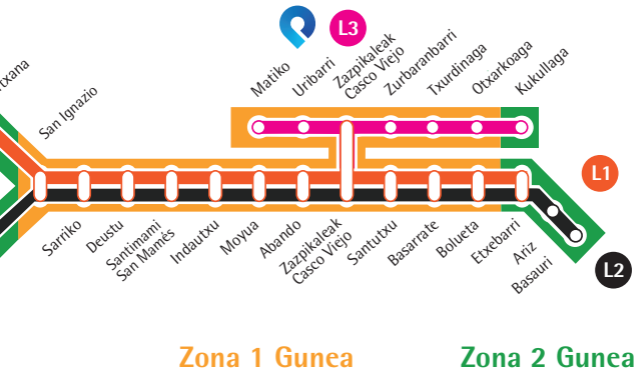

Igande eta jaietan Domingos y festivos

Lehenak 1 ^{os} trenes	06:57 08:17	08:17 21:59	Azkenak Últimos
05:57			21:59
06:17	20'	10'	22:19
06:37			22:39
06:57			

Sareko Planoa

Zona 3 Gunea

Zona 2 Gunea

Plano de red